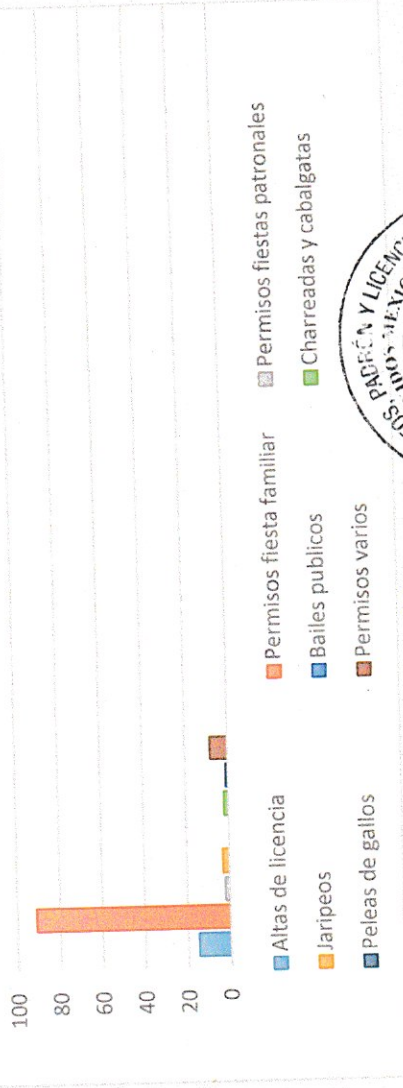

VI-G PERMISOS Y LICENCIAS DE ENERO A MARZO 2024

ALTAS DE LICENCIAS	PERMISO PARA FIESTAS FAMILIARES			PERMISOS PARA FIESTAS PATRONALES			JARIPEOS			BAILES PUBLICOS			CHARREADAS Y CABALGATAS			PELEAS DE GALLOS			PERMISOS VARIOS						
	ENE	FEB	MAR	ENE	FEB	MAR	ENE	FEB	MAR	ENE	FEB	MAR	ENE	FEB	MAR	ENE	FEB	MAR	ENE	FEB	MAR				
5	7	3		44	24	23	2	0	0	1	1	1	0	0	0	1	1	0	0	0	3	0	2	5	1

PERMISOS Y LICENCIAS MUNICIPALES

DIRECCION DE REGLAMENTOS PATRONALES Y LICENCIAS